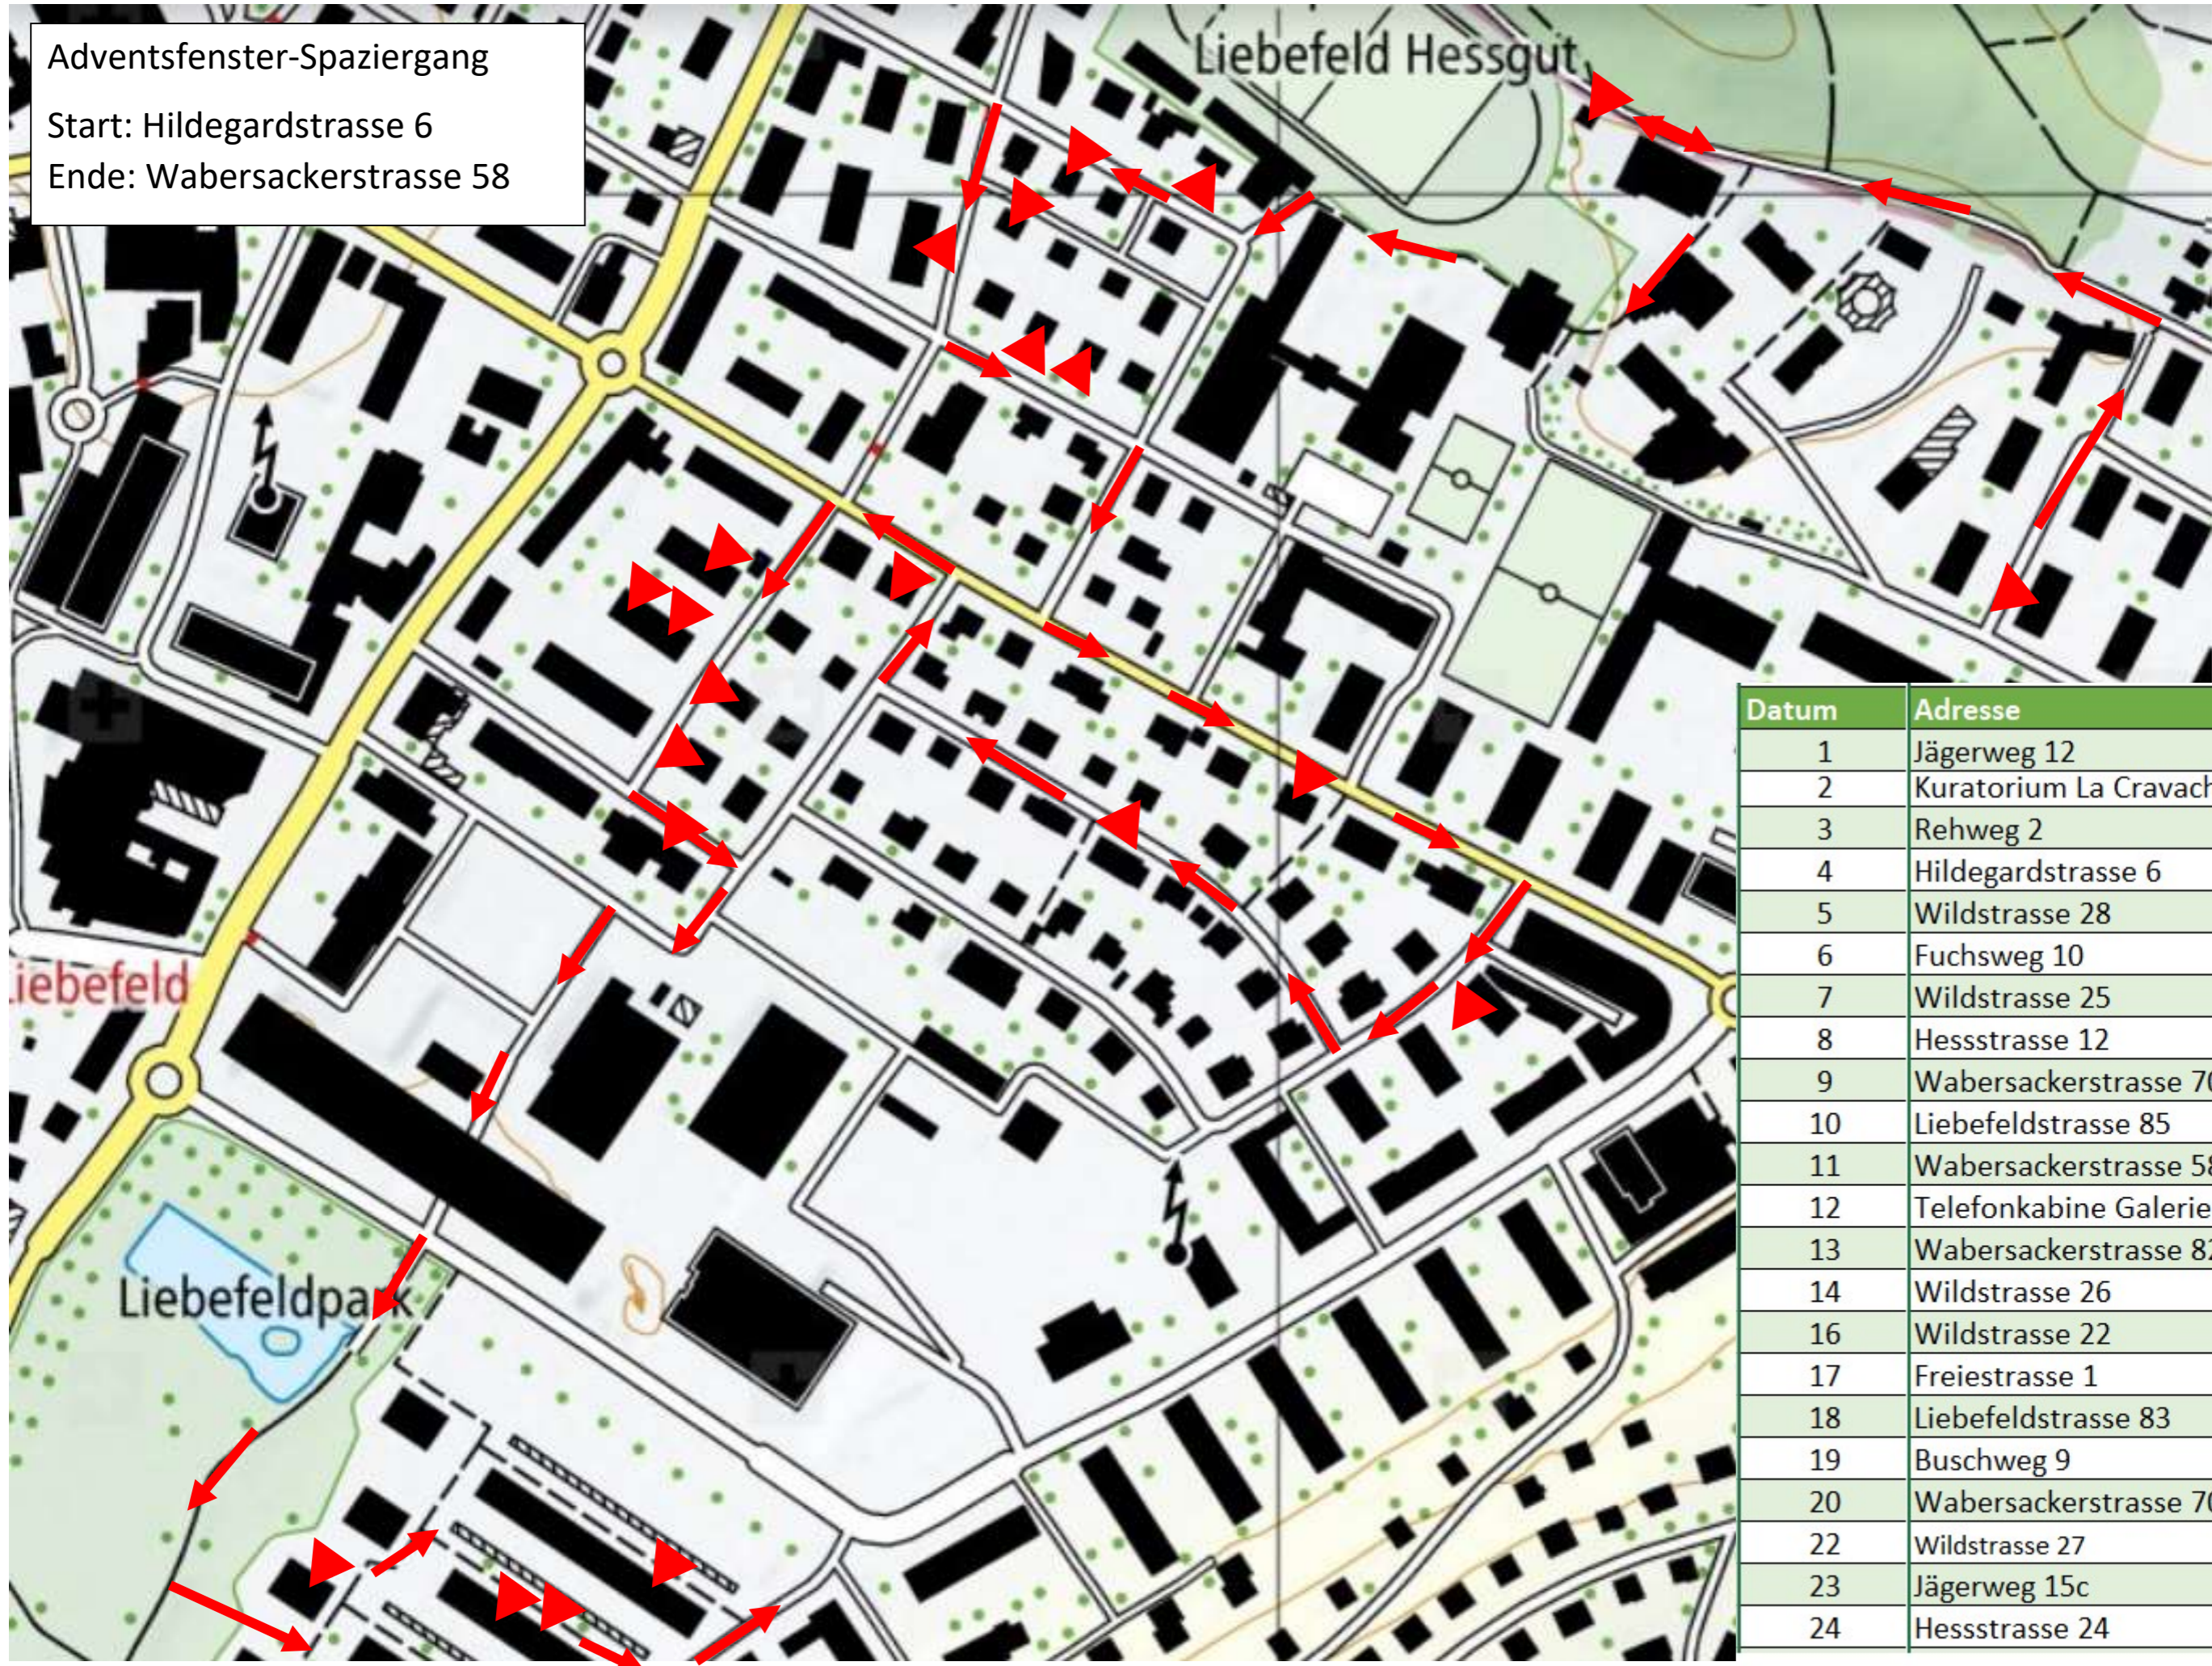

Adventsfenster-Spaziergang

Start: Hildegardstrasse 6

Ende: Wabersackerstrasse 58

Datum	Adresse	Stock
1	Jägerweg 12	
2	Kuratorium La Cravache	
3	Rehweg 2	
4	Hildegardstrasse 6	1
5	Wildstrasse 28	
6	Fuchsweg 10	
7	Wildstrasse 25	
8	Hessstrasse 12	
9	Wabersackerstrasse 70	
10	Liebefeldstrasse 85	
11	Wabersackerstrasse 58	
12	Telefonkabine Galerie Gepard	
13	Wabersackerstrasse 82	3
14	Wildstrasse 26	
16	Wildstrasse 22	
17	Freiestrasse 1	1
18	Liebefeldstrasse 83	
19	Buschweg 9	
20	Wabersackerstrasse 70	3
22	Wildstrasse 27	
23	Jägerweg 15c	
24	Hessstrasse 24	1